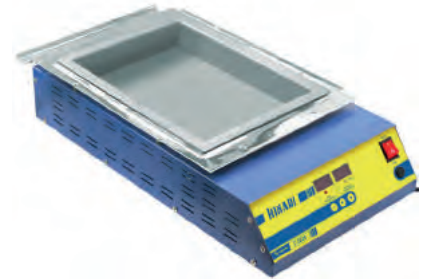

CADINHOS DE SOLDA DIGITAIS

C-50d

UCB - 21J633 - 127V
UCB - 21J634 - 220V

C-1010

UCB - 21J639 - 220V

C-2028

UCB - 21J635 - 127V
UCB - 21J636 - 220V

Especificações Técnicas C-50d

Potência	150W
Temperatura máxima	480°C
Controle de Temperatura	Digital
Capacidade da cuba	500g
Dimensões da cuba (~)	Ø 50x35mm
Garantia	06 meses

C-1010

Potência	800W
Temperatura máxima	600°C
Controle de Temperatura	Digital
Capacidade da cuba	3,2 kg
Dimensões da cuba (~)	100x100x45mm
Garantia	06 meses

C-2028

Potência	2000W
Temperatura máxima	600°C
Controle de Temperatura	Digital
Capacidade da cuba	18,3 kg
Dimensões da cuba (~)	200x280x45mm
Garantia	06 meses

EXAUSTORES DE FUMAÇA

HK-771

UCB - 21J719 - 127V
UCB - 21J716 - 220V

* Cotados Separadamente.

Especificações Técnicas

HK-771

Potência	80W
Dutos	1
Vazão	235m³/h
Velocidade do Ar	17m/s
Ruído	<55 dB
Peso	12 kg
Eficiência da Filtragem	0,3µm 99,97%
Comprimento do Duto	Ø 77mm x 1,4m
Dimensões	420 x 245 x 400
Garantia	12 meses